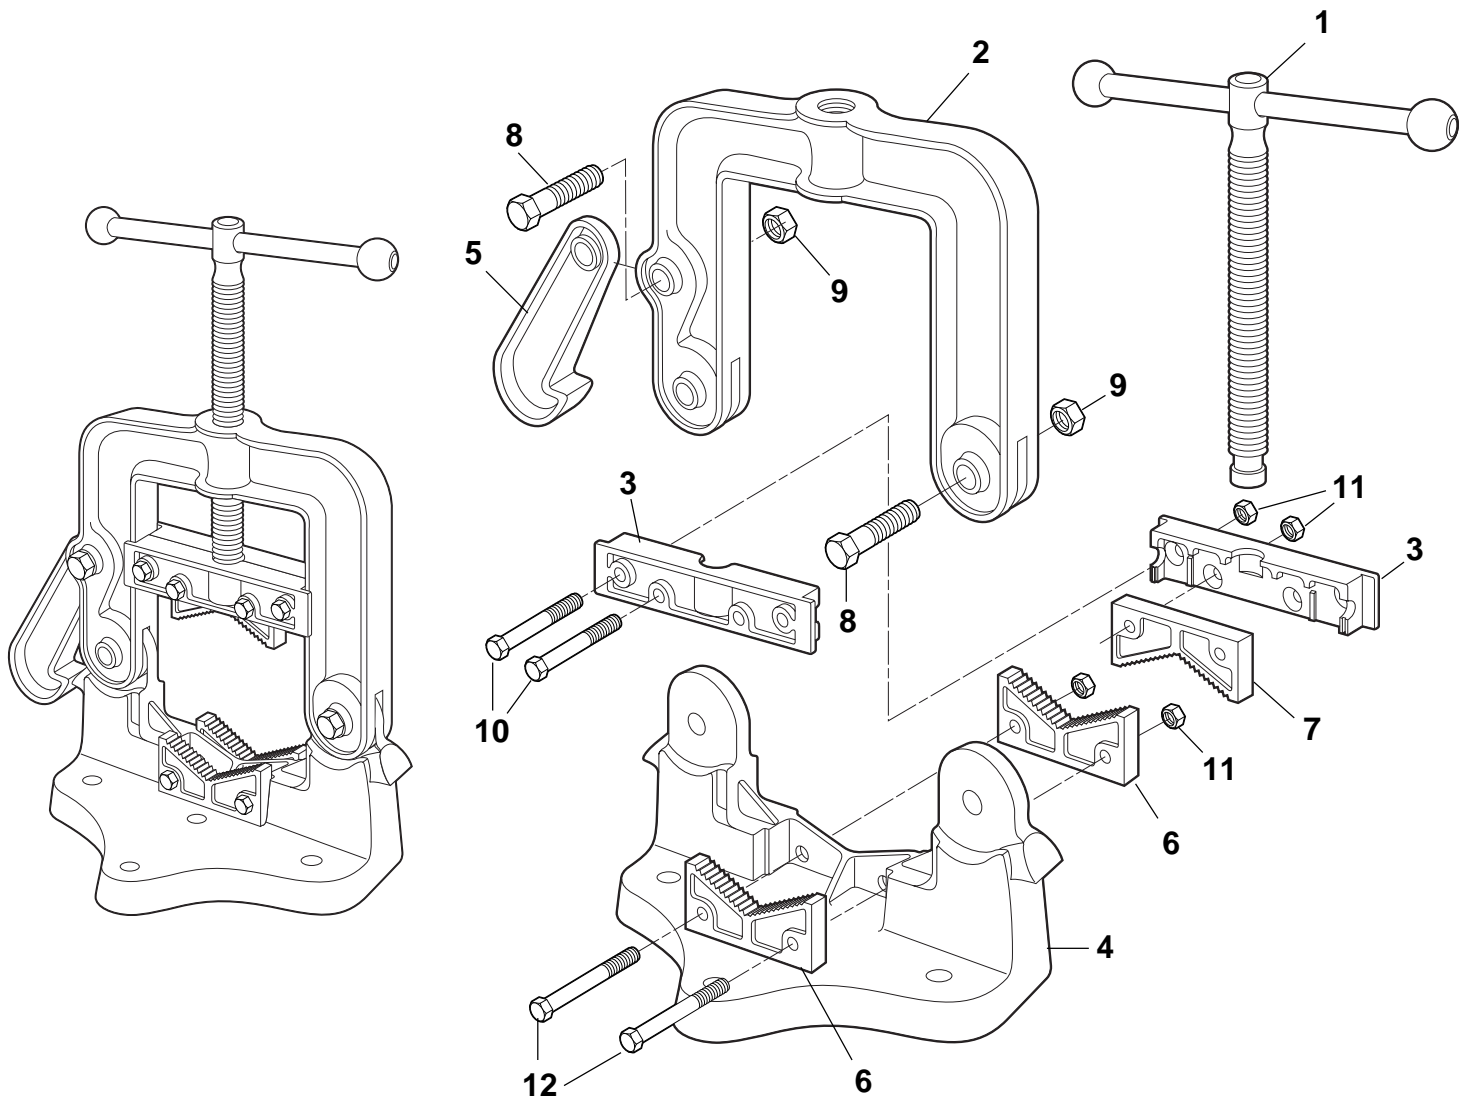

# Yoke Pipe Vises (64, 65 & 66)

## Replacement Parts

### Parts List

Ref. No.	Description	64		65		66	
		Item Code	Qty. Used	Item Code	Qty. Used	Item Code	Qty. Used
1	Handle & Screw	92473	1	92483	1	92493	1
2	Yoke	92043	1	92047	1	92032	1
3	Crosshead	92474	2	92484	2	92494	2
4	Base	92044	1	92485	1	92051	1
5	Hook	92045	1	92048	1	92052	1
6	Lower Jaw	92472	2	92482	2	92492	2
7	Upper Jaw	92471	1	92481	1	92491	1
8	Cap Screw	30063	2	30072	2	30073	2
9	Hex Nut	30064	2	30070	2	30074	2
10	Cap Screw	30067	3	30069	4	30071	4
11	Hex Nut	30032	5	30068	6	30068	6
12	Cap Screw	30066	2	30095	2	30075	2