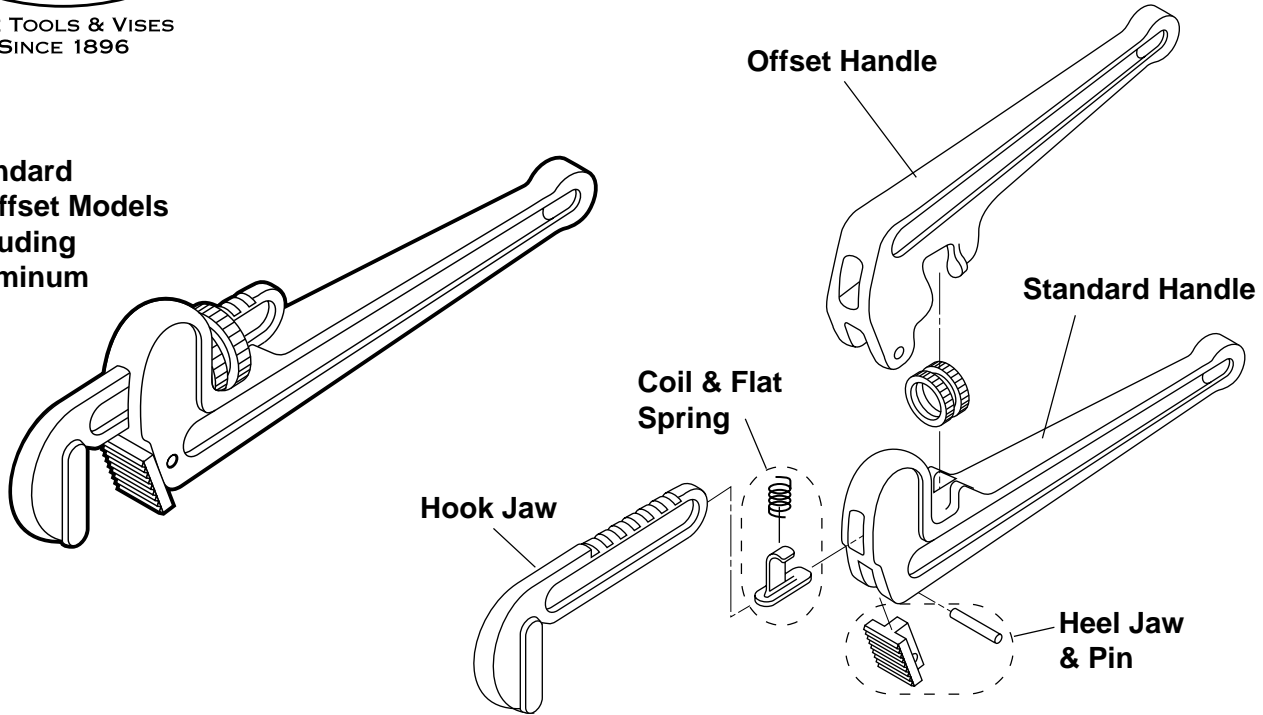

PIPE TOOLS & VISES
SINCE 1896

Pipe Wrenches (Heavy Duty)

Replacement Parts

Standard
& Offset Models
Including
Aluminum

Parts List

Tool	HOOK JAW		HEEL JAW & PIN		COIL & FLAT SPRING		NUT	
	Item Code	Catalog Number	Item Code	Catalog Number	Item Code	Catalog Number	Item Code	Catalog Number
RW6	92160	RW6B	92170	RW6C	92180	RW6E	92190	RW6F
RW8	92161	RW8B	92171	RW8C	92181	RW8E	92191	RW8F
RW10	92162	RW10B	92172	RW10C	92182	RW10E	92192	RW10F
RW12	92163	RW12B	92173	RW12-14C	92183	RW12E	92193	RW12F
RW14	92164	RW14B	92173	RW12-14C	92184	RW14E	92194	RW14F
RW18	92165	RW18B	92175	RW18C	92185	RW18E	92195	RW18F
RW24	92166	RW24B	92176	RW24C	92186	RW24E	92196	RW24F
RW36	92167	RW36B	92177	RW36C	92187	RW36E	92197	RW36F
RW48	92168	RW48B	92178	RW48C	92188	RW48E	92198	RW48F
RW60	92169	RW60B	92179	RW60C	—	—	—	—
RWO8	92161	RW8B	92171	RW8C	92181	RW8E	92191	RW8F
RWO10	92162	RW10B	92172	RW10C	92182	RW10E	92192	RW10F
RWO12	92163	RW12B	92173	RW12-14C	92183	RW12E	92193	RW12F
RWO14	92164	RW14B	92173	RW12-14C	92184	RW14E	92194	RW14F
RWO18	92165	RW18B	92175	RW18C	92185	RW18E	92195	WR18F
ARW10	92162	RW10B	92172	RW10C	92182	RW10E	92192	RW10F
ARW14	92164	RW14B	92173	RW12-14C	92184	RW14E	92194	RW14F
ARW18	92165	RW18B	92175	RW18C	92185	RW18E	92195	RW18F
ARW24	92166	RW24B	92176	RW24C	92186	RW24E	92196	RW24F
ARW36	92167	RW36B	92177	RW36C	92187	RW36E	92197	RW36F
ARW48	92168	RW48B	92178	RW48C	92188	RW48E	92198	RW48F
ARWO14	92199	ARWO14B	92173	RW12-14C	92201	ARWO14E	92194	RW14F
ARWO18	92200	ARWO18B	92175	RW18C	92202	ARWO18E	92195	RW18F